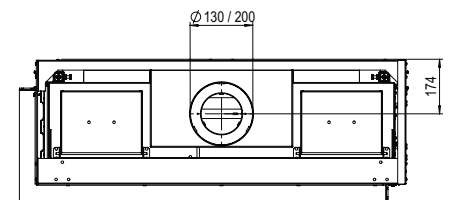

Warum der MatriX Linear?

- Extra breiter und niedriger Gaskamin; bis zu 130 cm langes Feuerbild!
- Doppelte Reihe von unabhängig voneinander schaltbaren Brennern; für intensivere Flammen und mehr Heizleistung
- Sie haben die Wahl zwischen luxuriösen Holzscheiten aus Keramik oder weißen Kieselsteinen für einen besonders modernen und noblen Look
- Heizleistung einstellbar; von maximal 10 bis minimal 4 KW
- Erhältlich in verschiedenen Größen und als Front-, 2- und 3-seitiges-Modell

Mehr Informationen
über die MatriX Linear?
Scannen Sie den
QR-Code.

Kurzum: ein Kamin mit beeindruckenden Abmessungen und einem prächtigen Feuerbild.

LINEAR FIRE

MatriX | 800/400 II

INNENDEKOR

Abzugsmaterial 130/200

* incl. optional adjustable feet

Spezifikationen

Außenmaße B x H x T in mm
987 x 827 x 452

Feuersicht B x H x T in mm
835 x 400 x 257

System
Double Line Burner

Innendekor
Holzscheite oder weiße Kieselsteine