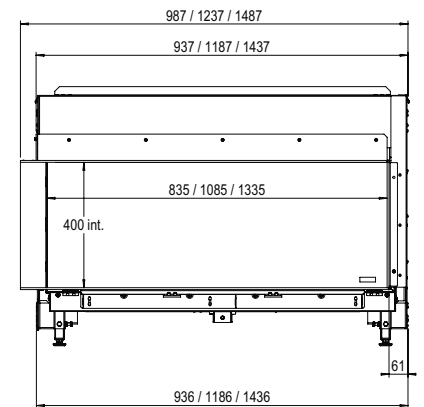

Warum der MatriX Linear?

- Extra breiter und niedriger Gaskamin; bis zu 130 cm langes Feuerbild!
- Doppelte Reihe von unabhängig voneinander schaltbaren Brennern; für intensivere Flammen und mehr Heizleistung
- Sie haben die Wahl zwischen luxuriösen Holzscheiten aus Keramik oder weißen Kieselsteinen für einen besonders modernen und noblen Look
- Heizleistung einstellbar; von maximal 10 bis minimal 4 KW
- Erhältlich in verschiedenen Größen und als Front-, 2- und 3-seitiges-Modell

Mehr Informationen
über die MatriX Linear?
Scannen Sie den
QR-Code.

Kurzum: ein Kamin mit beeindruckenden Abmessungen und einem prächtigen Feuerbild.

LINEAR FIRE

MatriX | 800/400 II

INNENDEKOR

Abzugsmaterial 130/200

* incl. optional adjustable feet

Spezifikationen

Außenmaße B x H x T in mm
987 x 827 x 452

Feuersicht B x H x T in mm
835 x 400 x 257

System
Double Line Burner

Innendekor
Holzscheite oder weiße Kieselsteine