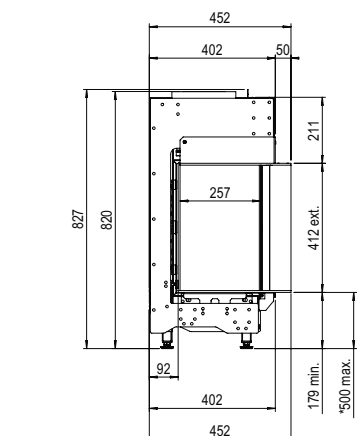

Warum der MatriX Linear?

- Extra breiter und niedriger Gaskamin; bis zu 130 cm langes Feuerbild!
- Doppelte Reihe von unabhängig voneinander schaltbaren Brennern; für intensivere Flammen und mehr Heizleistung
- Sie haben die Wahl zwischen luxuriösen Holzscheiten aus Keramik oder weißen Kieselsteinen für einen besonders modernen und noblen Look
- Heizleistung einstellbar; von maximal 10 bis minimal 4 KW
- Erhältlich in verschiedenen Größen und als Front-, 2- und 3-seitiges-Modell

Mehr Informationen
über die MatriX Linear?
Scannen Sie den
QR-Code.

Kurzum: ein Kamin mit beeindruckenden Abmessungen und einem prächtigen Feuerbild.

LINEAR FIRE

MatriX | 800/400 II

INNENDEKOR

Abzugsmaterial 130/200

* incl. optional adjustable feet

Spezifikationen

Außenmaße B x H x T in mm
987 x 827 x 452

Feuersicht B x H x T in mm
835 x 400 x 257

System
Double Line Burner

Innendekor
Holzscheite oder weiße Kieselsteine